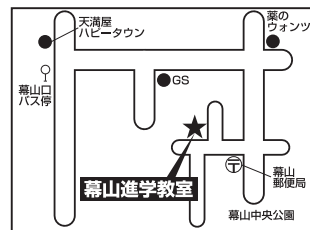

実施日 2月末までの毎週日曜日(2月6日を除く)
時間 15:00～16:20
科目 新小5・新小6・新中1…算数・国語(各40分)
新中3…英語・数学(各40分)
費用 無料 **申込方法** 下記へ直接お電話下さい。

初級太極拳講座

指導者は日本武道館、カルチャーセンター(東京)、スポーツジム(東京)で各種制定拳・伝統拳の指導にあたっておりました。昨年は6名に参加いただき、全員が現在も継続して学習されています。6ヶ月かけてじっくりと初心者用の24式簡化太極拳をマスターしましょう。